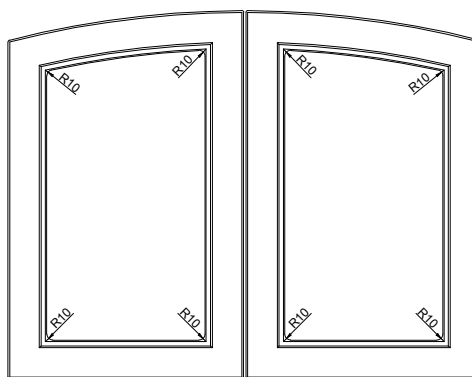

# ALCAMO

Fabryka Frontów Meblowych

grubość szuflady	18 mm
------------------	-------

grubość front	18 mm
---------------	-------

	stoje pionowo *	stoje poziomo *
max. wysokość	2500	1243
max. szerokość	1243	2500

Witryna lewa i prawa komplet