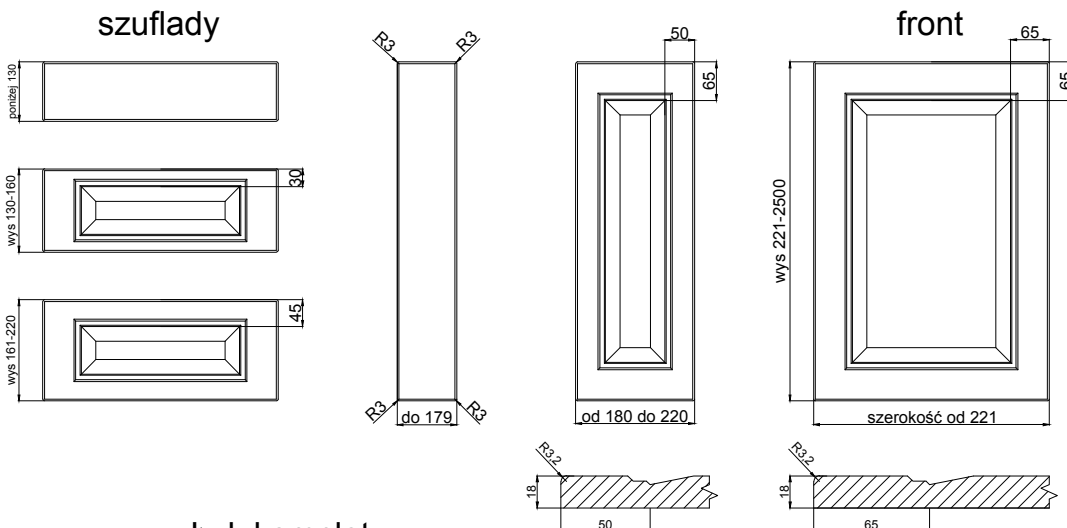

ALCAMO

Fabryka Frontów Meblowych

grubość szuflady	18 mm

grubość front	18 mm

	stoje pionowo *	stoje poziomo *
max. wysokość	2500	1243
max. szerokość	1243	2500

* nie dotyczy folii poprzecznych

wykończenie :

folie jednobarwne, drewnopodobne i matowe	TAK
folie wysokopółgłowe	---
lakier matowy	TAK
możliwość patynowania (folia, lakier)	TAK

Łuk komplet