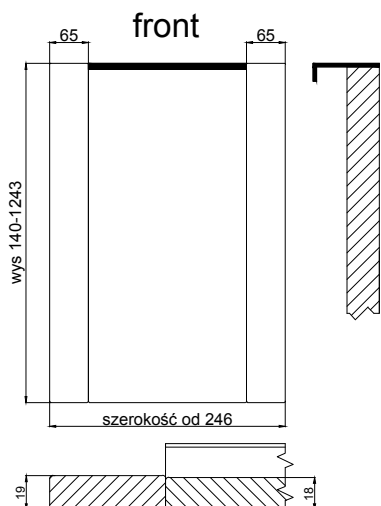

FASSA

grubość szuflady	19 mm	
------------------	-------	--

grubość front	19 mm	
---------------	-------	--

max. wysokość	1243	1243
max. szerokość	1243	1243

szuflady

wiech

Fabryka Frontów Meblowych

wykończenie :