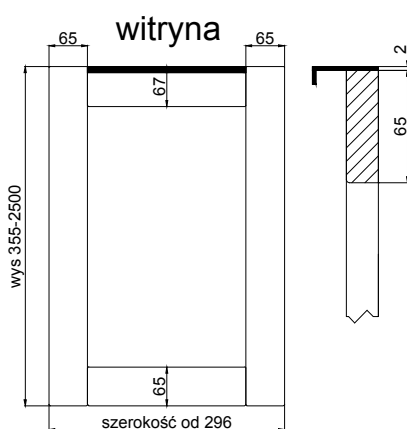

FASSA

grubość szuflady	19 mm	
------------------	-------	--

grubość front	19 mm	
---------------	-------	--

max. wysokość	1243	1243
max. szerokość	1243	1243

szuflady

wiech

Fabryka Frontów Meblowych

wykończenie :