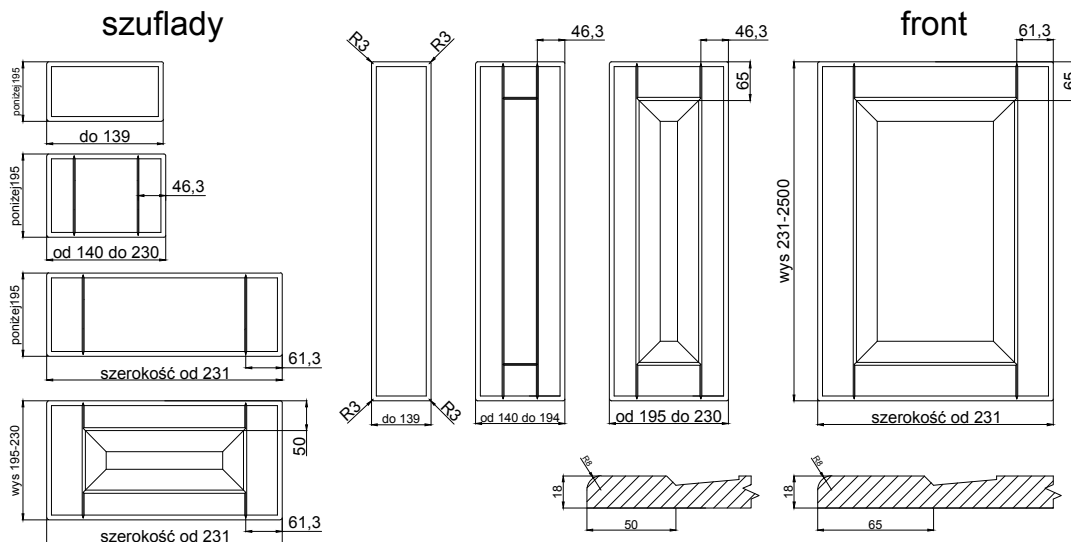

IBIZA

Fabryka Frontów Meblowych

grubość szuflady	18 mm	
grubość front	18 mm	
	słoje pionowo *	słoje poziomo *
max. wysokość	2500	1243
max. szerokość	1243	2500

* nie dotyczy folii poprzecznych

wykończenie :

folie jednobarwne, drewnopodobne i matowe	TAK
folie wysokopółyskowe	---
lakier matowy	TAK
możliwość patynowania (folia, lakier)	TAK

Łuk komplet

Drzwi lewe i prawe komplet