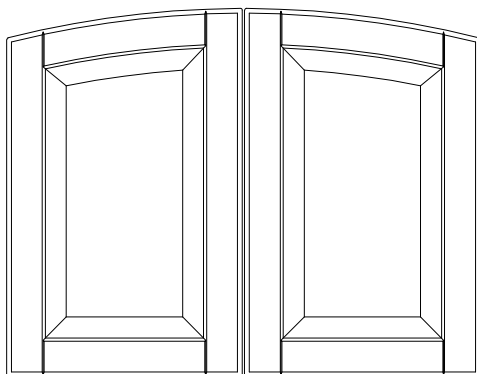

IBIZA

Fabryka Frontów Meblowych

grubość szuflady	18 mm	
grubość front	18 mm	
	słoje pionowo *	słoje poziomo *
max. wysokość	2500	1243
max. szerokość	1243	2500

* nie dotyczy folii poprzecznych

wykończenie :

folie jednobarwne, drewnopodobne i matowe	TAK
folie wysokopółyskowe	---
lakier matowy	TAK
możliwość patynowania (folia, lakier)	TAK

Łuk komplet

Drzwi lewe i prawe komplet

Witryna lewa i prawa komplet

DODATKOWE MOŻLIWOŚCI WYKONANIA

FRONTY GIĘTE

R 240 ZEW	TAK
R 240 WEW, "S"	---
R 450 ZEW, R 450 WEW	---
R 1000 ZEW, R 1000 WEW	---

POZOSTAŁE KSZTAŁTY ELEMENTÓW

ŁUK KOMPLET	TAK
DRZWI KOMPLET	TAK
DRZWI DWA ŁUKI	---
LISTWA POD WINO	TAK

WYCIĘCIE NA PALEC	TAK
WITRYNA KOMPLET	TAK
WITRYNA DWA ŁUKI	TAK
WITRYNA SZPROS	TAK