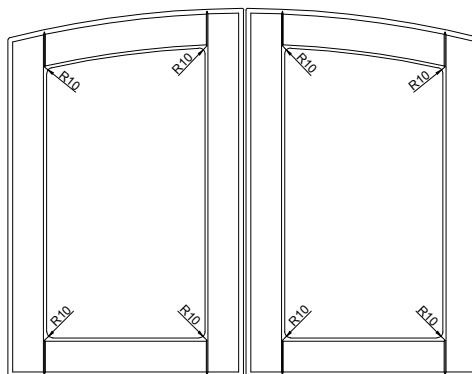

Witryna lewa i prawa komplet

DODATKOWE MOŻLIWOŚCI WYKONANIA

FRONTY GIĘTE

R 240 ZEW	TAK
R 240 WEW, "S"	---
R 450 ZEW, R 450 WEW	---
R 1000 ZEW, R 1000 WEW	---

POZOSTAŁE KSZTAŁTY ELEMENTÓW

ŁUK KOMPLET	TAK
DRZWI KOMPLET	TAK
DRZWI DWA ŁUKI	---
LISTWA POD WINO	TAK

WYCIĘCIE NA PALEC	TAK
WITRYNA KOMPLET	TAK
WITRYNA DWA ŁUKI	TAK
WITRYNA SZPROS	TAK