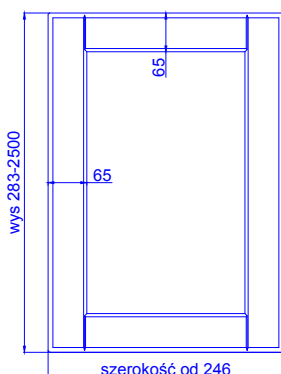

## IBIZA

Fabryka Frontów Meblowych

|                  |       |
|------------------|-------|
| grubość szuflada | 18 mm |
|------------------|-------|

|               |       |
|---------------|-------|
| grubość front | 18 mm |
|---------------|-------|

|                | stoje pionowo * | stoje poziomo * |
|----------------|-----------------|-----------------|
| max. wysokość  | 2500            | 1243            |
| max. szerokość | 1243            | 2500            |

witryna

szpros 4 okna

szpros 6 okien

witryna ostre narożniki

szpros ostre narożniki (4 okna)

szpros ostre narożniki (6 okien)

szpros X

szpros B (4 okna)