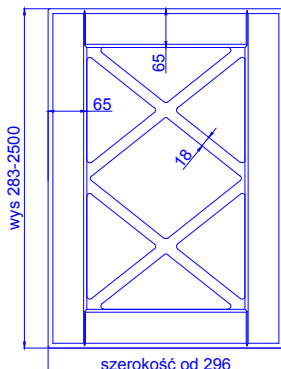

## IBIZA

Fabryka Frontów Meblowych

|                  |       |
|------------------|-------|
| grubość szuflada | 18 mm |
|------------------|-------|

|               |       |
|---------------|-------|
| grubość front | 18 mm |
|---------------|-------|

|                | stoje pionowo * | stoje poziomo * |
|----------------|-----------------|-----------------|
| max. wysokość  | 2500            | 1243            |
| max. szerokość | 1243            | 2500            |

witryna

szpros 4 okna

szpros 6 okien

witryna ostre narożniki

szpros ostre narożniki (4 okna)

szpros ostre narożniki (6 okien)

szpros X

szpros B (4 okna)