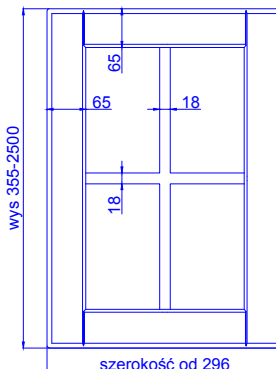

## IBIZA

Fabryka Frontów Meblowych

|                  |       |
|------------------|-------|
| grubość szuflada | 18 mm |
|------------------|-------|

|               |       |
|---------------|-------|
| grubość front | 18 mm |
|---------------|-------|

|                | stoje pionowo * | stoje poziomo * |
|----------------|-----------------|-----------------|
| max. wysokość  | 2500            | 1243            |
| max. szerokość | 1243            | 2500            |

witryna

szpros 4 okna

szpros 6 okien

witryna ostre narożniki

szpros ostre narożniki (4 okna)

szpros ostre narożniki (6 okien)

szpros X

szpros B (4 okna)