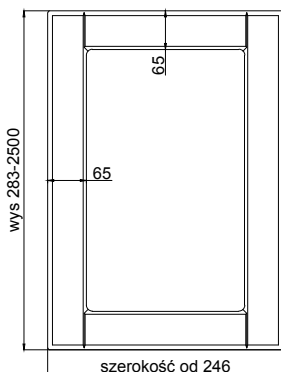

IBIZA

Fabryka Frontów Meblowych

grubość szuflada	18 mm

grubość front	18 mm

	stoje pionowo *	stoje poziomo *
max. wysokość	2500	1243
max. szerokość	1243	2500

* nie dotyczy folii poprzecznych

wykończenie :

folie jednobarwne, drewnopodobne i matowe	TAK

folie wysokopółyskowe	---

lakier matowy	TAK

możliwość patynowania (folia, lakier)	TAK

witryna