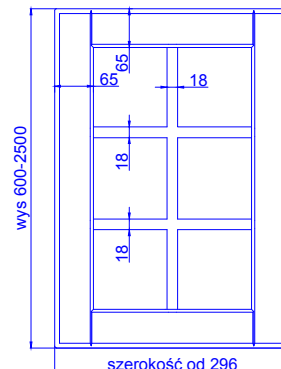

szpros B (6 okien)

na niebiesko zaznaczono elementy dostępne tylko w lakierze