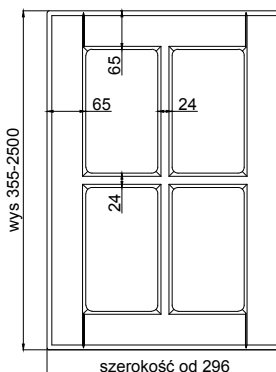

szpros 4 okna