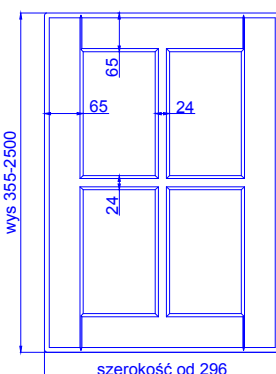

## IBIZA

Fabryka Frontów Meblowych

|                  |       |
|------------------|-------|
| grubość szuflada | 18 mm |
|------------------|-------|

|               |       |
|---------------|-------|
| grubość front | 18 mm |
|---------------|-------|

|                | stoje pionowo * | stoje poziomo * |
|----------------|-----------------|-----------------|
| max. wysokość  | 2500            | 1243            |
| max. szerokość | 1243            | 2500            |

witryna

szpros 4 okna

szpros 6 okien

witryna ostre narożniki

szpros ostre narożniki (4 okna)

szpros ostre narożniki (6 okien)

szpros X

szpros B (4 okna)