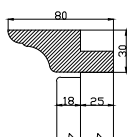

PROFILE LISTEW WIECH

LISTWY PROSTE

LISTWA WIEŃCZĄCA
KLASYCZNA **LWK**

DŁUGOŚĆ 2450

LISTWA WIEŃCZĄCA
PROSTA **LWP**

DŁUGOŚĆ 2450

LISTWA WIEŃCZĄCA
ANGIELSKA **LWA**

DŁUGOŚĆ
2450 oraz 2000

LISTWA WIEŃCZĄCA
OWALNA **LWO**

DŁUGOŚĆ
2450 oraz 2000

LISTWA
PODSZAFKOWA **LPP**

DŁUGOŚĆ 2450

LISTWA KRATECZKA
LKK

DŁUGOŚĆ
2500 ORAZ 1000

LISTWY WIEŃCZĄCE GIĘTE

TYLKO PROFILE **LWP** ORAZ **LWK**