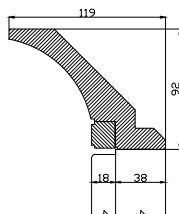

PROFILE LISTEW WIECH

LISTWY PROSTE

LISTWA WIEŃCZĄCA
KLASYCZNA **LWK**

DŁUGOŚĆ 2450

LISTWA WIEŃCZĄCA
PROSTA **LWP**

DŁUGOŚĆ 2450

LISTWA WIEŃCZĄCA
ANGIELSKA **LWA**

DŁUGOŚĆ
2450 oraz 2000

LISTWA WIEŃCZĄCA
OWALNA **LWO**

DŁUGOŚĆ
2450 oraz 2000

LISTWA
PODSZAFKOWA **LPP**

DŁUGOŚĆ 2450

LISTWA KRATECZKA
LKK

DŁUGOŚĆ
2500 ORAZ 1000

LISTWY WIEŃCZĄCE GIĘTE

TYLKO PROFILE **LWP** ORAZ **LWK**