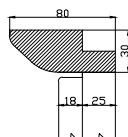

PROFILE LISTEW WIECH

LISTWY PROSTE

LISTWA WIEŃCZĄCA
KLASYCZNA **LWK**

DŁUGOŚĆ 2450

LISTWA WIEŃCZĄCA
PROSTA **LWP**

DŁUGOŚĆ 2450

LISTWA WIEŃCZĄCA
ANGIELSKA **LWA**

DŁUGOŚĆ
2450 oraz 2000

LISTWA WIEŃCZĄCA
OWALNA **LWO**

DŁUGOŚĆ
2450 oraz 2000

LISTWA
PODSZAFKOWA **LPP**

DŁUGOŚĆ 2450

LISTWA KRATECZKA
LKK

DŁUGOŚĆ
2500 ORAZ 1000

LISTWY WIEŃCZĄCE GIĘTE

TYLKO PROFILE **LWP** ORAZ **LWK**