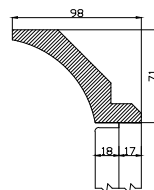

PROFILE LISTEW WIECH

LISTWY PROSTE

LISTWA WIEŃCZĄCA
KLASYCZNA **LWK**

DŁUGOŚĆ 2450

LISTWA WIEŃCZĄCA
PROSTA **LWP**

DŁUGOŚĆ 2450

LISTWA WIEŃCZĄCA
ANGIELSKA **LWA**

DŁUGOŚĆ
2450 oraz 2000

LISTWA WIEŃCZĄCA
OWALNA **LWO**

DŁUGOŚĆ
2450 oraz 2000

LISTWA
PODSZAFKOWA **LPP**

DŁUGOŚĆ 2450

LISTWA KRATECZKA
LKK

DŁUGOŚĆ
2500 ORAZ 1000

LISTWY WIEŃCZĄCE GIĘTE

TYLKO PROFILE **LWP** ORAZ **LWK**