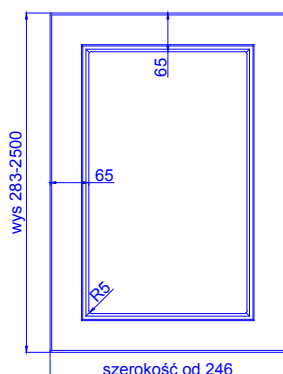

SAVONA

Fabryka Frontów Meblowych

grubość szuflada	18 mm

grubość front	18 mm

	słoje pionowo *	słoje poziomo *
max. wysokość	2500	1243
max. szerokość	1243	2500

* nie dotyczy folii poprzecznych

wykończenie :

wybrane folie drewnopodobne	TAK

folie wysokopółyskowe	---

lakier matowy	TAK

możliwość patynowania	TAK

witryna

na niebiesko zaznaczono elementy dostępne tylko w lakierze