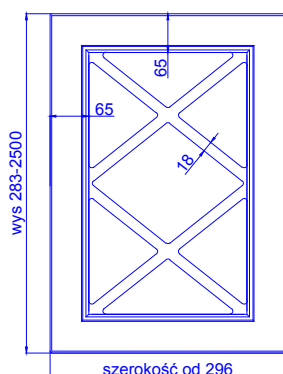

SAVONA

Fabryka Frontów Meblowych

grubość szuflada	18 mm

grubość front	18 mm

	słoje pionowo *	słoje poziomo *
max. wysokość	2500	1243
max. szerokość	1243	2500

* nie dotyczy folii poprzecznych

wykończenie :

wybrane folie drewnopodobne	TAK

folie wysokopółyskowe	---

lakier matowy	TAK

możliwość patynowania	TAK

szpros X

na niebiesko zaznaczono elementy dostępne tylko w lakierze