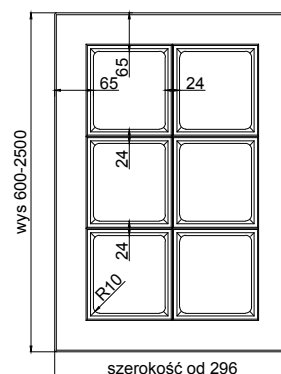

szpros 6 okien