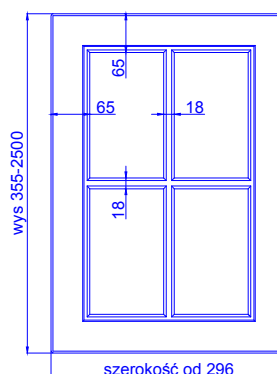

szpros B (4 okna)