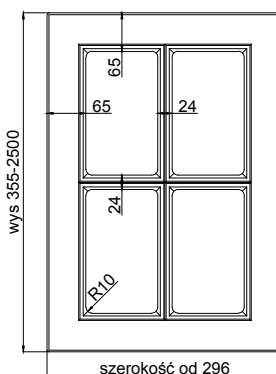

szpros 4 okna