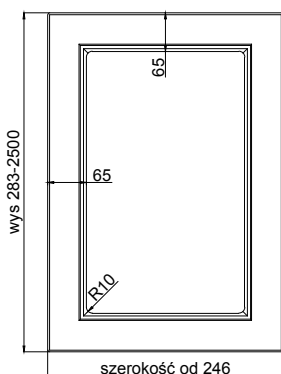

SAVONA

Fabryka Frontów Meblowych

grubość szuflada	18 mm

grubość front	18 mm

	słoje pionowo *	słoje poziomo *
max. wysokość	2500	1243
max. szerokość	1243	2500

* nie dotyczy folii poprzecznych

wykończenie :

wybrane folie drewnopodobne	TAK

folie wysokopółyskowe	---

lakier matowy	TAK

możliwość patynowania	TAK

witryna