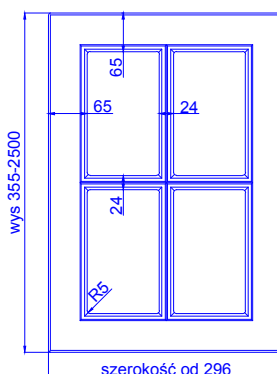

szpros 4 okna