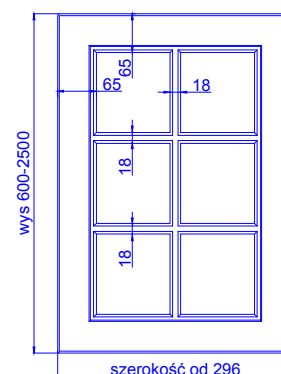

szpros B (6 okien)

na niebiesko zaznaczono elementy dostępne tylko w lakierze