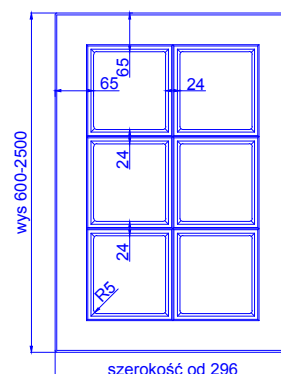

szpros 6 okien