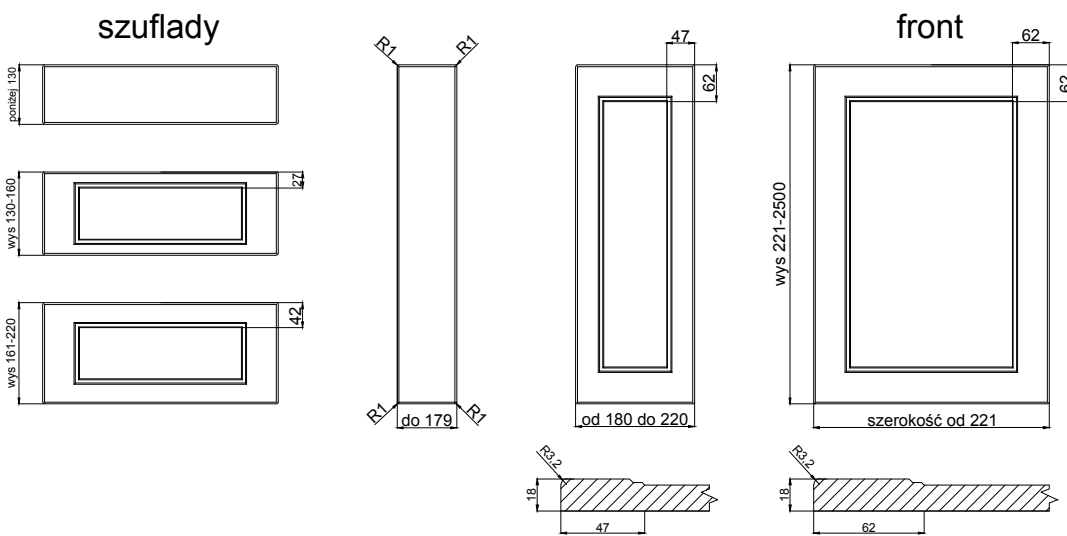

SAVONA

wiech 

Fabryka Frontów Meblowych

grubość szuflady	18 mm
------------------	-------

grubość front	18 mm
---------------	-------

max. wysokość	2500	1243
max. szerokość	1243	2500

wykończenie :

folie jednobarwne, drewnopodobne i matowe	---
folie wysokopółyskowe	---
lakier matowy	TAK
możliwość patynowania (lakier)	TAK

Łuk komplet

Drzwi lewe i prawe komplet

Witryna lewa i prawa komplet

DODATKOWE MOŻLIWOŚCI WYKONANIA

FRONTY GIĘTE

R 240 ZEW	---
R 240 WEW, "S"	---
R 450 ZEW, R 450 WEW	---
R 1000 ZEW, R 1000 WEW	---

POZOSTAŁE KSZTAŁTY ELEMENTÓW

ŁUK KOMPLET	TAK	WYCIĘCIE NA PALEC	TAK
DRZWI KOMPLET	TAK	WITRYNA KOMPLET	TAK
DRZWI DWA ŁUKI	TAK	WITRYNA DWA ŁUKI	TAK
LISTWA POD WINO	TAK	WITRYNA SZPROS	TAK