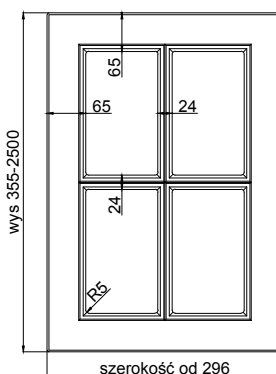

szpros 4 okna