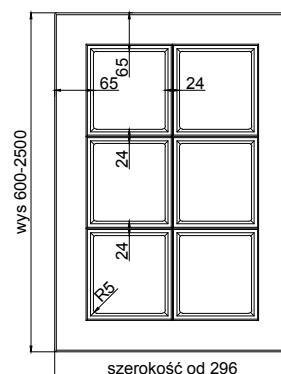

szpros 6 okien