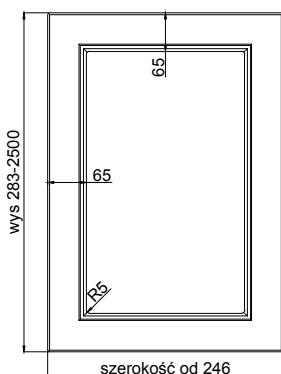

SAVONA

wiech

Fabryka Frontów Meblowych

grubość szuflady	18 mm

grubość front	18 mm

max. wysokość	2500	1243
max. szerokość	1243	2500

wykończenie :

folie jednobarwne, drewnopodobne i matowe	---

folie wysokopółyskowe	---

lakier matowy	TAK

możliwość patynowania (lakier)	TAK

witryna