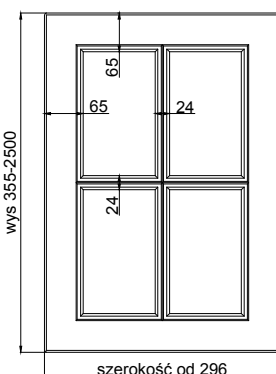

SAVONA

wiech 

Fabryka Frontów Meblowych

grubość szuflady	18 mm
------------------	-------

grubość front	18 mm
---------------	-------

max. wysokość	2500	1243
max. szerokość	1243	2500

wykończenie :

folie jednobarwne, drewnopodobne i matowe	---
---	-----

witryna ostre narożniki

szpros ostre narożniki (4 okna)

szpros ostre narożniki (6 okien)

szpros X

szpros B (4 okna)

szpros B (6 okien)