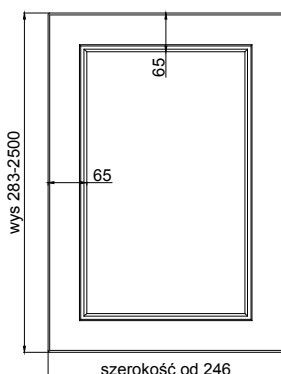

witryna ostre narożniki