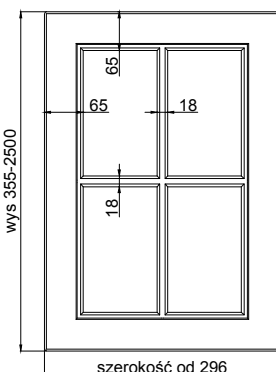

SAVONA

wiech 

Fabryka Frontów Meblowych

grubość szuflady	18 mm
------------------	-------

grubość front	18 mm
---------------	-------

max. wysokość	2500	1243
max. szerokość	1243	2500

wykończenie :

folie jednobarwne, drewnopodobne i matowe	---
---	-----

witryna ostre narożniki

szpros ostre narożniki (4 okna)

szpros ostre narożniki (6 okien)

szpros X

szpros B (4 okna)

szpros B (6 okien)