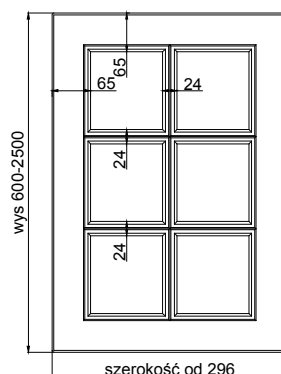

SAVONA

wiech 

Fabryka Frontów Meblowych

grubość szuflady	18 mm
------------------	-------

grubość front	18 mm
---------------	-------

max. wysokość	2500	1243
max. szerokość	1243	2500

wykończenie :

folie jednobarwne, drewnopodobne i matowe	---
---	-----

witryna ostre narożniki

szpros ostre narożniki (4 okna)

szpros ostre narożniki (6 okien)

szpros X

szpros B (4 okna)

szpros B (6 okien)