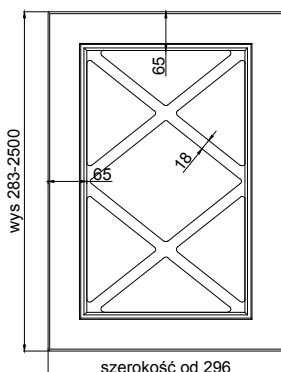

SAVONA

wiech 

Fabryka Frontów Meblowych

grubość szuflady	18 mm
------------------	-------

grubość front	18 mm
---------------	-------

max. wysokość	2500	1243
max. szerokość	1243	2500

wykończenie :

folie jednobarwne, drewnopodobne i matowe	---
---	-----

witryna ostre narożniki

szpros ostre narożniki (4 okna)

szpros ostre narożniki (6 okien)

szpros X

szpros B (4 okna)

szpros B (6 okien)