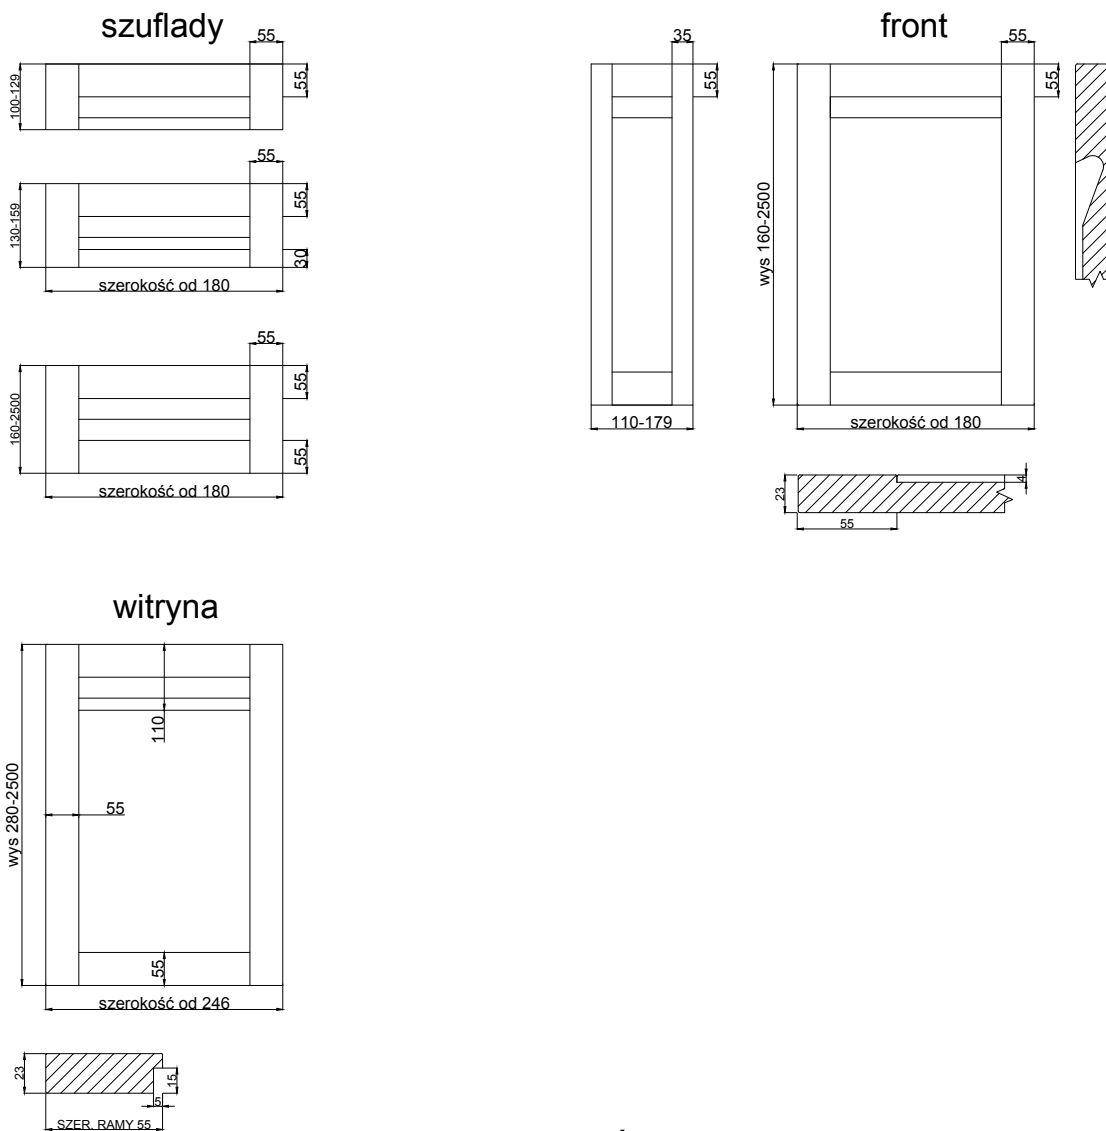

DALLAS

grubość szuflady	23 mm
grubość front	23 mm
	stoje poziomo
max. wysokość	2780
max. szerokość	1300

wykończenie :

fornir mat	TAK
fornir lakier kryjący	TAK
lakier matowy	TAK
możliwość patynowania	TAK

DODATKOWE MOŻLIWOŚCI WYKONANIA

FRONTY GIĘTE

R 240 ZEW, R240 WEW	---
"S"	---
R 450 ZEW, R 450 WEW	---
R 1000 ZEW, R 1000 WEW	---

POZOSTAŁE KSZTAŁTY ELEMENTÓW

ŁUK KOMPLET	---	WYCIĘCIE NA PALEC	---
DRZWI KOMPLET	---	WITRYNA KOMPLET	---
DRZWI DWA ŁUKI	---	WITRYNA DWA ŁUKI	---
LISTWA POD WINO	---	WITRYNA SZPROS	---