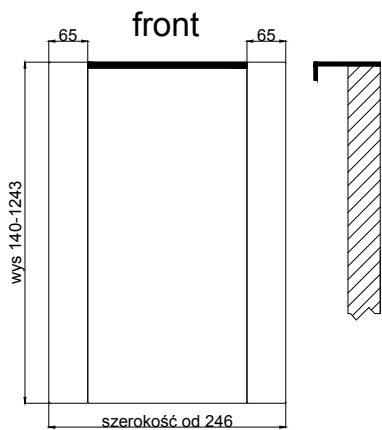

FASSA

grubość szuflady	19 mm
------------------	-------

grubość front	19 mm
---------------	-------

max. wysokość	1243	1243
max. szerokość	1243	1243

szuflady

wiech 

Fabryka Frontów Meblowych

wykończenie :