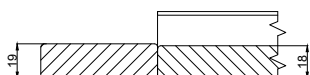

FASSA

grubość szuflady	19 mm
------------------	-------

grubość front	19 mm
---------------	-------

max. wysokość	1243	1243
max. szerokość	1243	1243

szuflady

wiech 

Fabryka Frontów Meblowych

wykończenie :