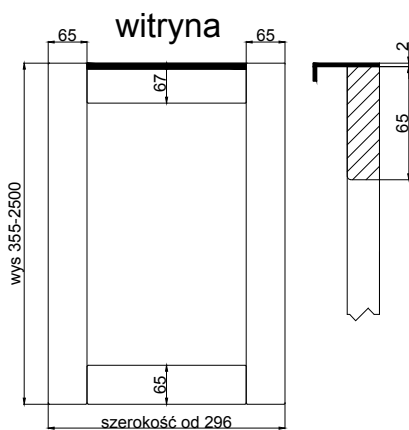

FASSA

grubość szuflady	19 mm
------------------	-------

grubość front	19 mm
---------------	-------

max. wysokość	1243	1243
max. szerokość	1243	1243

szuflady

wiech 

Fabryka Frontów Meblowych

wykończenie :