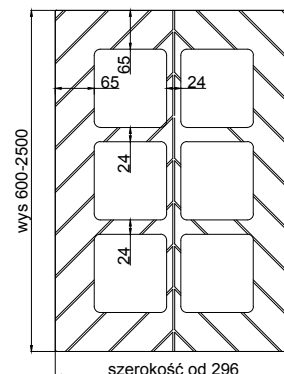

Jodelka

grubość szuflady	18 mm
------------------	-------

grubość front	18 mm
---------------	-------

max. wysokość	2500
max. szerokość	1243

wykończenie :

folie jednobarwne, drewnopodobne i matowe	TAK
---	-----

folie wysokopółyskowe	---
-----------------------	-----

lakier matowy	TAK
---------------	-----

możliwość patynowania (folia)	TAK
-------------------------------	-----

szuflada

front

ELEMENTY WYKONYWANE SĄ WG DOSTARCZONEGO PROJEKTU, TAK ABY ZACHOWAĆ CIĄGŁOŚĆ FREZOWANIA NA WSZYSTKICH ELEMENTACH

witryna

szpros 4 okna

szpros 6 okien

DODATKOWE MOŻLIWOŚCI WYKONANIA

FRONTY GIĘTE

R 240 ZEW	TAK
R 240 WEW, "S"	TAK
R 450 ZEW, R 450 WEW	TAK
R 1000 ZEW, R 1000 WEW	TAK

POZOSTAŁE KSZTAŁTY ELEMENTÓW

ŁUK KOMPLET	TAK
DRZWI KOMPLET	TAK
DRZWI DWA ŁUKI	TAK
LISTWA POD WINO	TAK