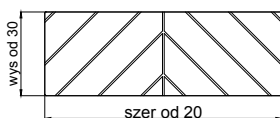

grubość szuflady	18 mm

grubość front	18 mm

max. wysokość	2500
max. szerokość	1243

wykończenie :

folie jednobarwne, drewnopodobne i matowe	TAK

folie wysokopółyskowe	---

lakier matowy	TAK

możliwość patynowania (folia)	TAK

szuflada