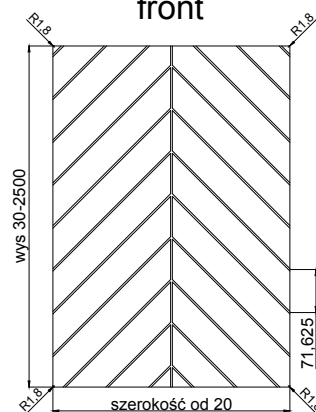

Jodelka

grubość szuflady	18 mm
------------------	-------

grubość front	18 mm
---------------	-------

max. wysokość	2500
max. szerokość	1243

wykończenie :

folie jednobarwne, drewnopodobne i matowe	TAK
---	-----

folie wysokopółyskowe	---
-----------------------	-----

lakier matowy	TAK
---------------	-----

możliwość patynowania (folia)	TAK
-------------------------------	-----

szuflada

front

ELEMENTY WYKONYWANE SĄ WG DOSTARCZONEGO PROJEKTU, TAK ABY ZACHOWAĆ CIĄGŁOŚĆ FREZOWANIA NA WSZYSTKICH ELEMENTACH

witryna

szpros 4 okna

szpros 6 okien

DODATKOWE MOŻLIWOŚCI WYKONANIA

FRONTY GIĘTE

R 240 ZEW	TAK
R 240 WEW, "S"	TAK
R 450 ZEW, R 450 WEW	TAK
R 1000 ZEW, R 1000 WEW	TAK

POZOSTAŁE KSZTAŁTY ELEMENTÓW

ŁUK KOMPLET	TAK
DRZWI KOMPLET	TAK
DRZWI DWA ŁUKI	TAK
LISTWA POD WINO	TAK