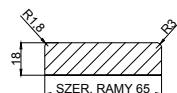

witryna

szpros 4 okna

szpros 6 okien

DODATKOWE MOŻLIWOŚCI WYKONANIA

FRONTY GIĘTE

R 240 ZEW	TAK
R 240 WEW, "S"	TAK
R 450 ZEW, R 450 WEW	TAK
R 1000 ZEW, R 1000 WEW	TAK

POZOSTAŁE KSZTAŁTY ELEMENTÓW

ŁUK KOMPLET	TAK
DRZWI KOMPLET	TAK
DRZWI DWA ŁUKI	TAK
LISTWA POD WINO	TAK