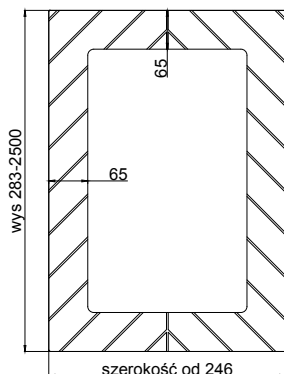

Jodelka

grubość szuflady	18 mm
------------------	-------

grubość front	18 mm
---------------	-------

max. wysokość	2500
max. szerokość	1243

wykończenie :

folie jednobarwne, drewnopodobne i matowe	TAK
---	-----

witryna

szpros 4 okna

szpros 6 okien

DODATKOWE MOŻLIWOŚCI WYKONANIA

FRONTY GIĘTE

R 240 ZEW	TAK
R 240 WEW, "S"	TAK
R 450 ZEW, R 450 WEW	TAK
R 1000 ZEW, R 1000 WEW	TAK

POZOSTAŁE KSZTAŁTY ELEMENTÓW

ŁUK KOMPLET	TAK
DRZWI KOMPLET	TAK
DRZWI DWA ŁUKI	TAK
LISTWA POD WINO	TAK