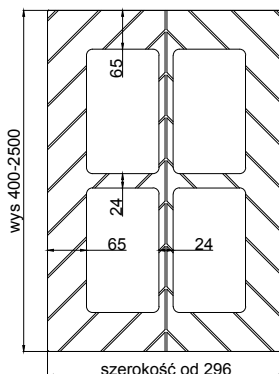

Jodelka

grubość szuflady	18 mm
------------------	-------

grubość front	18 mm
---------------	-------

max. wysokość	2500
max. szerokość	1243

wykończenie :

folie jednobarwne, drewnopodobne i matowe	TAK
---	-----

witryna

szpros 4 okna

szpros 6 okien

DODATKOWE MOŻLIWOŚCI WYKONANIA

FRONTY GIĘTE

R 240 ZEW	TAK
R 240 WEW, "S"	TAK
R 450 ZEW, R 450 WEW	TAK
R 1000 ZEW, R 1000 WEW	TAK

POZOSTAŁE KSZTAŁTY ELEMENTÓW

ŁUK KOMPLET	TAK
DRZWI KOMPLET	TAK
DRZWI DWA ŁUKI	TAK
LISTWA POD WINO	TAK