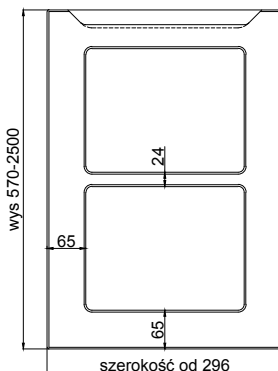

szpros

DODATKOWE MOŻLIWOŚCI WYKONANIA

FRONTY GIĘTE

R 240 ZEW, R240 WEW	---
R 240 WEW, "S"	---
R 450 ZEW, R 450 WEW	---
R 1000 ZEW, R 1000 WEW	---

POZOSTAŁE KSZTAŁTY ELEMENTÓW

ŁUK KOMPLET	---
DRZWI KOMPLET	---
DRZWI DWA ŁUKI	---
LISTWA POD WINO	TAK

WYCIĘCIE NA PALEC	TAK
WITRYNA KOMPLET	---
WITRYNA DWA ŁUKI	---
WITRYNA SZPROS	TAK