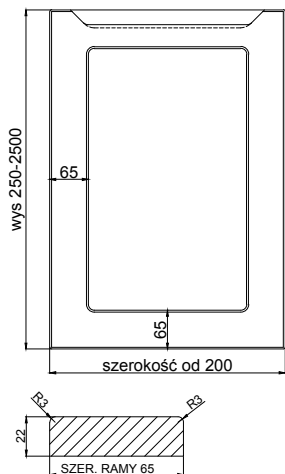

UF2

front foliowany

wiech

Fabryka Frontów Meblowych

grubość szuflady	22 mm

grubość front	22 mm

max. wysokość	2500	1243
max. szerokość	1243	2500

wykończenie :

folie jednobarwne, drewnopodobne i matowe	TAK
folie wysokopółyskowe	TAK
lakier matowy	TAK
możliwość patynowania (lakier)	---

witryna

DODATKOWE MOŻLIWOŚCI WYKONANIA

FRONTY GIĘTE

R 240 ZEW, R240 WEW	---
R 240 WEW, "S"	---
R 450 ZEW, R 450 WEW	---
R 1000 ZEW, R 1000 WEW	---

POZOSTAŁE KSZTAŁTY ELEMENTÓW

ŁUK KOMPLET	---
DRZWI KOMPLET	---
DRZWI DWA ŁUKI	---
LISTWA POD WINO	TAK

WYCIĘCIE NA PALEC	TAK
WITRYNA KOMPLET	---
WITRYNA DWA ŁUKI	---
WITRYNA SZPROS	TAK