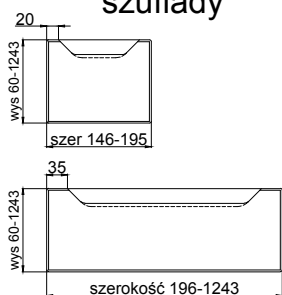

UF2

front foliowany

wiech

Fabryka Frontów Meblowych

grubość szuflady	22 mm

grubość front	22 mm

max. wysokość	2500	1243
max. szerokość	1243	2500

wykończenie :

folie jednobarwne, drewnopodobne i matowe	TAK
folie wysokopółyskowe	TAK
lakier matowy	TAK
możliwość patynowania (lakier)	---

szuflady