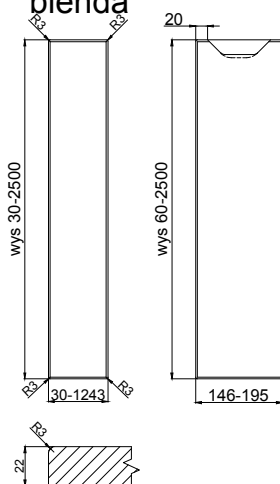

UF2

front foliowany

wiech

Fabryka Frontów Meblowych

grubość szuflady	22 mm

grubość front	22 mm

max. wysokość	2500	1243
max. szerokość	1243	2500

wykończenie :

folie jednobarwne, drewnopodobne i matowe	TAK
folie wysokopółyskowe	TAK
lakier matowy	TAK
możliwość patynowania (lakier)	---

blenda

DODATKOWE MOŻLIWOŚCI WYKONANIA

FRONTY GIĘTE

R 240 ZEW, R240 WEW	---
R 240 WEW, "S"	---
R 450 ZEW, R 450 WEW	---
R 1000 ZEW, R 1000 WEW	---

POZOSTAŁE KSZTAŁTY ELEMENTÓW

ŁUK KOMPLET	---
DRZWI KOMPLET	---
DRZWI DWA ŁUKI	---
LISTWA POD WINO	TAK

WYCIĘCIE NA PALEC	TAK
WITRYNA KOMPLET	---
WITRYNA DWA ŁUKI	---
WITRYNA SZPROS	TAK