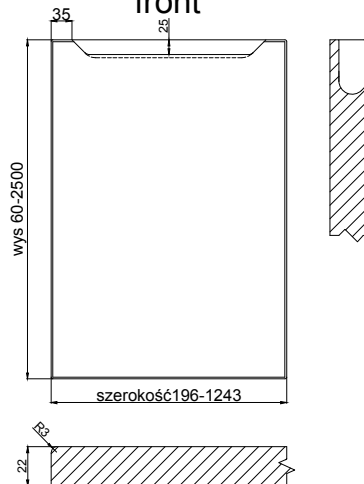

UF2

front foliowany

wiech

Fabryka Frontów Meblowych

grubość szuflady	22 mm

grubość front	22 mm

max. wysokość	2500	1243
max. szerokość	1243	2500

wykończenie :

folie jednobarwne, drewnopodobne i matowe	TAK
folie wysokopółyskowe	TAK
lakier matowy	TAK
możliwość patynowania (lakier)	---

front

DODATKOWE MOŻLIWOŚCI WYKONANIA

FRONTY GIĘTE

R 240 ZEW, R240 WEW	---
R 240 WEW, "S"	---
R 450 ZEW, R 450 WEW	---
R 1000 ZEW, R 1000 WEW	---

POZOSTAŁE KSZTAŁTY ELEMENTÓW

ŁUK KOMPLET	---
DRZWI KOMPLET	---
DRZWI DWA ŁUKI	---
LISTWA POD WINO	TAK

WYCIĘCIE NA PALEC	TAK
WITRYNA KOMPLET	---
WITRYNA DWA ŁUKI	---
WITRYNA SZPROS	TAK